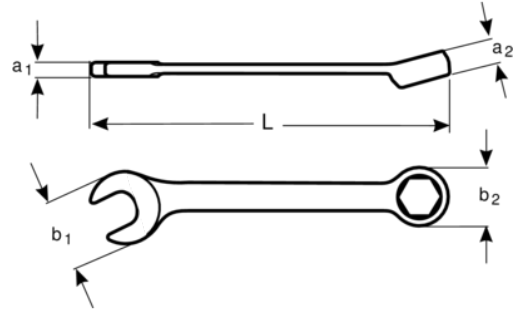

4020L-M-3.5

Liliput kombine anahtar, metrik

ÜRÜN DETAYLARI

- Metrik ölçüde liliput kombine anahtar
- Malzeme: Yüksek performans alaşım çelik
- Açık ağızda 22.5° lik açı, daha iyi erişilebilirlik için daha ince ağız
- Yıldız ağız: Altıgen, 15° eğimli.
- İki ağız, bir anahtar, bir ölçü
- Radyo, telekomünikasyon, elektrikçi ve hassas işlerde, karbüratörlerde v.s. için uygundur.
- Mikro Mat finişli krom kaplama yüksek kaliteli yüzey sağlar

ÜRÜN ÖZELLİKLERİ

Ürün		L	a1	a2	b1	b2	
4020L-M-3.5	3.5 mm	70 mm	2.3 mm	2.5 mm	9 mm	7.5 mm	6 g

Follow the Fish!