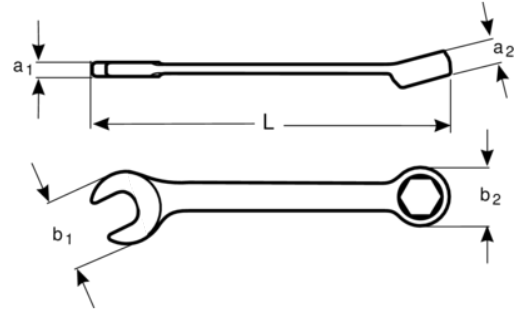

**4020L-M-3.2**

**Liliput kombine anahtar, metrik**

## ÜRÜN DETAYLARI

- Metrik ölçüde liliput kombine anahtar
- Malzeme: Yüksek performans alaşım çelik
- Açık ağızda 22.5° lik açı, daha iyi erişilebilirlik için daha ince ağız
- Yıldız ağız: Altıgen, 15° eğimli.
- İki ağız, bir anahtar, bir ölçü
- Radyo, telekominikasyon, elektrikçi ve hassas işlerde, karbüratörlerde v.s. için uygundur.
- Mikro Mat finişli krom kaplama yüksek kaliteli yüzey sağlar

## ÜRÜN ÖZELLİKLERİ

Ürün		<b>L</b>	<b>a1</b>	<b>a2</b>	<b>b1</b>	<b>b2</b>	
<b>4020L-M-3.2</b>	3.2 mm	70 mm	2.3 mm	2.5 mm	9 mm	7.5 mm	6 g

**Follow the Fish!**