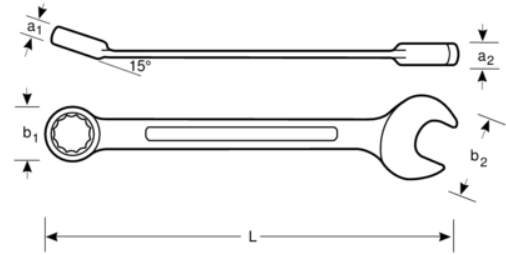

111Z-1.5/8 Kombine anahtar, inç

ÜRÜN DETAYLARI

- Kombine anahtar , inç ölçülerinde
- Standartlar: ISO 691, ISO 7738, ISO 3318, ISO 1711-1 ve DIN 3113
- Malzeme: Yüksek performans alaşım çeliği
- U şekil gövde daha iyi rahalık sağlar
- Daha iyi erişebilirlik için daha ince açık ağız, 15° açıda
- 12 nokta Dynamic-Drive Profili, somun ve civatalarda daha uzun ömür sağlar
- Daha iyi kavrama için yıldız ağız 15° açıda
- Kolay belirleme için daha büyük ve çift yönlü ölçü işareti
- Mikro Mat finişli krom kaplama yüksek kalitede yüzey sağlar
- Patentli U şekil tasarım

Follow the Fish!

ÜRÜN ÖZELLİKLERİ

Ürün	L	a1	a2	b1	b2	 g
111Z-1.5/8	460 mm	21.6 mm	16 mm	61 mm	84 mm	1160 g