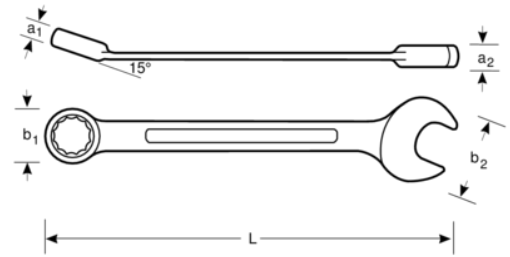

111Z-1.1/2

Kombine anahtar, inç

ÜRÜN DETAYLARI

- Kombine anahtar , inç ölçülerinde
- Standartlar: ISO 691, ISO 7738, ISO 3318, ISO 1711-1 ve DIN 3113
- Malzeme: Yüksek performans alaşım çeliği
- U şekil gövde daha iyi rahalık sağlar
- Daha iyi erişebilirlik için daha ince açık ağız, 15° açıda
- 12 nokta Dynamic-Drive Profili, somun ve civatalarda daha uzun ömür sağlar
- Daha iyi kavrama için yıldız ağız 15° açıda
- Kolay belirleme için daha büyük ve çift yönlü ölçü işareti
- Mikro Mat finişli krom kaplama yüksek kalitede yüzey sağlar
- Patentli U şekil tasarım

Follow the Fish!

ÜRÜN ÖZELLİKLERİ

Ürün	L	a1	a2	b1	b2	 g
111Z-1.1/2	410 mm	19.4 mm	13.5 mm	53 mm	74 mm	787 g

Follow the Fish!