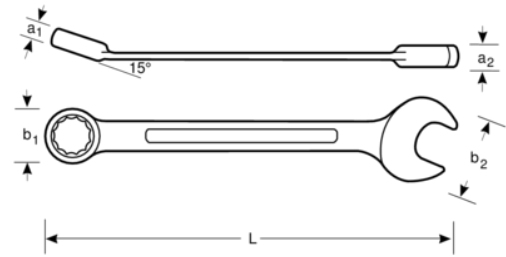

111Z-1.1/8 Kombine anahtar, inç

ÜRÜN DETAYLARI

- Kombine anahtar , inç ölçülerinde
- Standartlar: ISO 691, ISO 7738, ISO 3318, ISO 1711-1 ve DIN 3113
- Malzeme: Yüksek performans alaşım çeliği
- U şekil gövde daha iyi rahalık sağlar
- Daha iyi erişebilirlik için daha ince açık ağız, 15° açıda
- 12 nokta Dynamic-Drive Profili, somun ve civatalarda daha uzun ömür sağlar
- Daha iyi kavrama için yıldız ağız 15° açıda
- Kolay belirleme için daha büyük ve çift yönlü ölçü işareti
- Mikro Mat finişli krom kaplama yüksek kalitede yüzey sağlar
- Patentli U şekil tasarım

Follow the Fish!

ÜRÜN ÖZELLİKLERİ

Ürün	L	a1	a2	b1	b2	 g
111Z-1.1/8	310 mm	14.7 mm	8.9 mm	42 mm	58 mm	392 g

Follow the Fish!