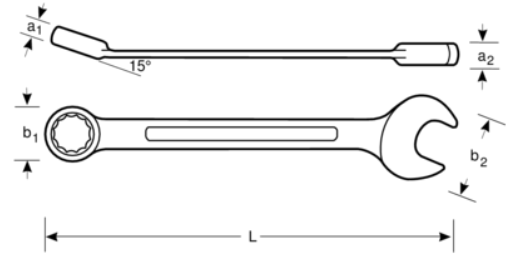

111Z-1.1/16

Kombine anahtar, inç

ÜRÜN DETAYLARI

- Kombine anahtar , inç ölçülerinde
- Standartlar: ISO 691, ISO 7738, ISO 3318, ISO 1711-1 ve DIN 3113
- Malzeme: Yüksek performans alaşım çeliği
- U şekil gövde daha iyi rahalık sağlar
- Daha iyi erişebilirlik için daha ince açık ağız, 15° açıda
- 12 nokta Dynamic-Drive Profili, somun ve civatalarda daha uzun ömür sağlar
- Daha iyi kavrama için yıldız ağız 15° açıda
- Kolay belirleme için daha büyük ve çift yönlü ölçü işareti
- Mikro Mat finişli krom kaplama yüksek kalitede yüzey sağlar
- Patentli U şekil tasarım

Follow the Fish!

ÜRÜN ÖZELLİKLERİ

Ürün	L	a1	a2	b1	b2	 g
111Z-1.1/16	310 mm	14.7 mm	8.9 mm	42 mm	58 mm	392 g

Follow the Fish!