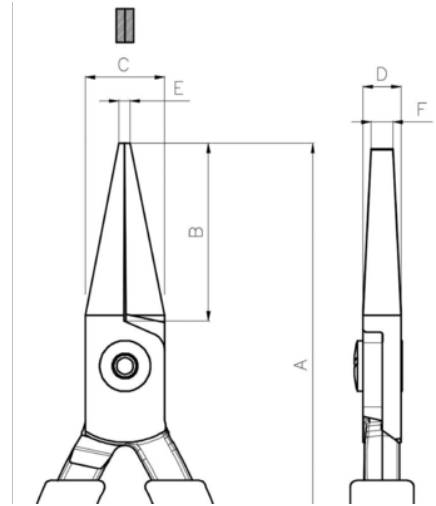

C3430IP Düz Burunlu Keski

ÜRÜN DETAYLARI

- Belzer-Serisi Düz ağızlı kargaburun
- Standart Uzunlukta Kare Uçlu Lokma, 3/8"
- Ağır hizmet tipi anahtar
- İnce mekanik pense seti
- 3/8" Kare Uçlu Lokma Anahtar, Altıgen Başlı Civata için
- 3/8" Kare Uçlu Lokma Anahtar, Altıgen Başlı Civata için

ÜRÜN ÖZELLİKLERİ

Ürün	A	B	C	D	E	F			
C3430IP	129 mm	28 mm	12.5 mm	7.6 mm	1.8 mm	3.5 mm			70 g

Follow the Fish!