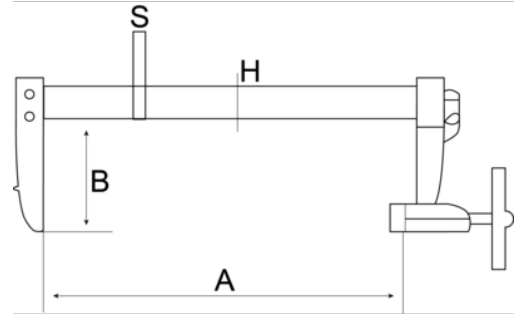

420SH-140-400

Plastik tutamaklı F kelepçe

ÜRÜN DETAYLARI

- Profesyonel F Tipi kelepçe, bir sabit ve bir sürgülü dirsek, galvanizli profilli çelik raya takılmıştır
- Tekli şekillerin güvenli ve kolay sıkıştırılması için özel plastik kaplı bilyalı ayaklı çinko kaplı vida
- Sağlam ve hava şartlarına dayanıklı
- Özel tasarlanmış kulp ağır kullanım için fakat yumuşak bir his için

ÜRÜN ÖZELLİKLERİ

Ürün	A	B	H	S	g
420SH-140-400	400 mm	140 mm	35 mm	10 mm	2820 g

Follow the Fish!