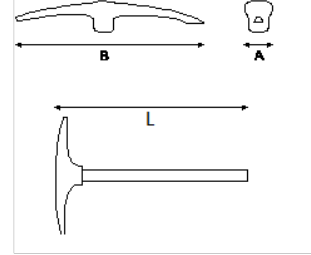

NS800-1100 Kıvılcım çıkarmaz kazma

ÜRÜN DETAYLARI

- Sert, kayalık zemini kırma için kazma
- Malzeme: Alüminyum Bronz
- Kıvılcım çıkarmaz
- Kıvılcım çıkarmayan malzemelerin kullanım kısıtlamaları hakkında daha fazla bilgi edinmek için lütfen ilgili sertifikalara bakın

ÜRÜN ÖZELLİKLERİ

Ürün	A	B	L	g
NS800-1100	48 mm	360 mm	910 mm	2160 g

Follow the Fish!