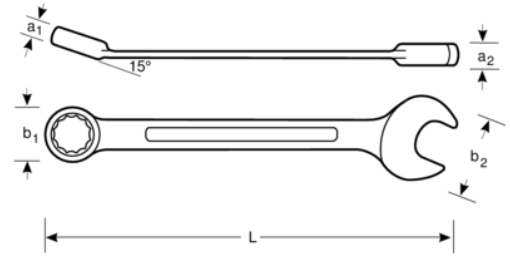

NS002-8

Kıvılcım çıkarmaz kombine anahtar

ÜRÜN DETAYLARI

- Kombine anahtar, her iki ucu da aynı boyuttaki cıvata ve somunlara uyar
- Malzeme: Alüminyum Bronz
- Kıvılcım çıkarmayan

- Kalıpta Dövme
- DIN 3113'e göre üretilmiştir
- Kıvılcım çıkarmayan malzemelerin kullanım kısıtlamaları hakkında daha fazla bilgi edinmek için lütfen ilgili sertifikalara bakın

ÜRÜN ÖZELLİKLERİ

Ürün		L	a1	a2	b1	b2	
NS002-8	8 mm	120 mm	7 mm	5 mm	14.5 mm	17 mm	40 g

Follow the Fish!