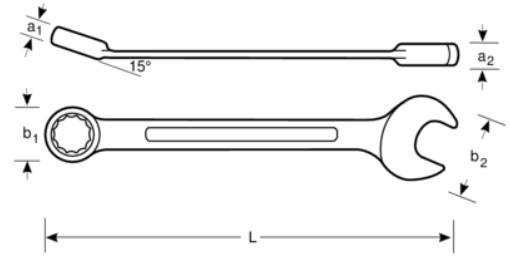

NS002-24

Kıvılcım çıkarmaz kombine anahtar

ÜRÜN DETAYLARI

- Kombine anahtar, her iki ucu da aynı boyuttaki cıvata ve somunlara uyar
- Malzeme: Alüminyum Bronz
- Kıvılcım çıkarmayan
- Kalıpta Dövme
- DIN 3113'e göre üretilmiştir
- Kıvılcım çıkarmayan malzemelerin kullanım kısıtlamaları hakkında daha fazla bilgi edinmek için lütfen ilgili sertifikalara bakın

ÜRÜN ÖZELLİKLERİ

Ürün		L	a1	a2	b1	b2	
NS002-24	24 mm	265 mm	15.2 mm	11 mm	38 mm	49 mm	290 g

Follow the Fish!