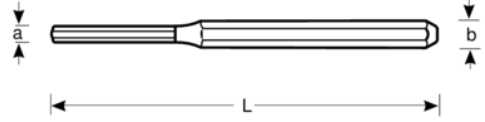

## ÜRÜN DETAYLARI

- Yüzey: Lake, bakır renginde, darbeye dayanıklı kafa
- Malzeme: VANADIUM-EXTRA
- Sekizgen gövde
- DIN 6450. Form C

Follow the Fish!

## ÜRÜN ÖZELLİKLERİ

| Ürün   | L      | ∅    | b     | g     |
|--------|--------|------|-------|-------|
| 3734-2 | 150 mm | 2 mm | 10 mm | 60 g  |
| 3734-3 | 150 mm | 3 mm | 10 mm | 60 g  |
| 3734-4 | 150 mm | 4 mm | 10 mm | 60 g  |
| 3734-5 | 150 mm | 5 mm | 10 mm | 60 g  |
| 3734-6 | 150 mm | 6 mm | 10 mm | 70 g  |
| 3734-8 | 150 mm | 8 mm | 12 mm | 110 g |