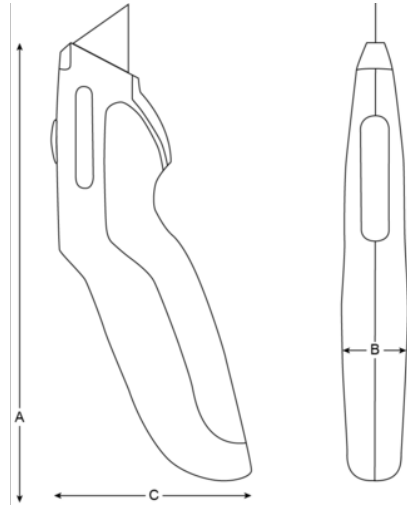

## KGRU-01 İçeri çekilebilir maket bıçağı

### ÜRÜN DETAYLARI

- Maket Bıçağı
- Bıçak deęişimi için kolay açılım
- 5 yedek bıçak
- 3 pozisyonlu mekanizma

### ÜRÜN ÖZELLİKLERİ

Ürün	A	B	C	g
KGRU-01	160 mm	21 mm	65 mm	110 g

Follow the Fish!