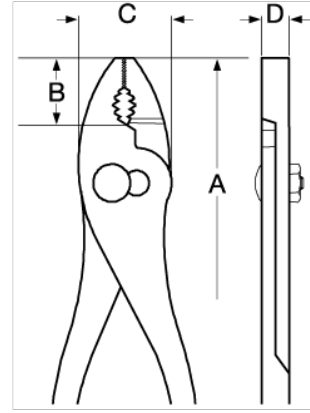

### ÜRÜN DETAYLARI

- ISO 9343
- Yüzey: Ekstra pas koruması için Vernikli ve cilalı
- Malzeme: Yüksek performanslı alaşımlı çelik, 2-bileşenli kol

### ÜRÜN ÖZELLİKLERİ

| Ürün      | A      | B     | C     | D     | g     |
|-----------|--------|-------|-------|-------|-------|
| 2970G-200 | 200 mm | 34 mm | 33 mm | 11 mm | 270 g |

Follow the Fish!