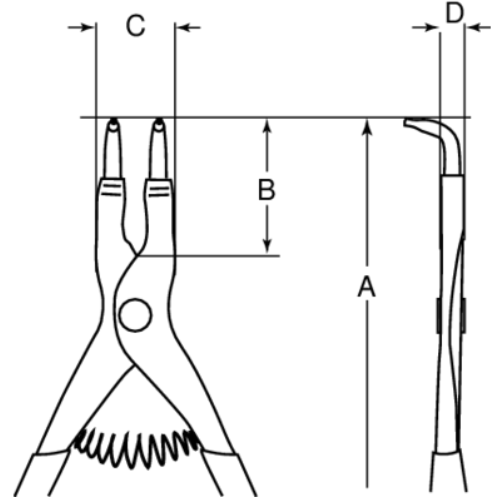

2990

Dış segman pensesi

ÜRÜN DETAYLARI

- Dış segman pensesi. Açma yaylıDIN: 5256Yüzey: Siyah, pasa karşı koruma amaçlı işlem görmüş. Malzeme: Yüksek performans alaşım çeliği. Saplar PVC kaplı.Şekil: 90° eğimli çeneler, dövme uçlar.

ÜRÜN ÖZELLİKLERİ

Ürün	A	B	C	D			
2990-125	127 mm	25.7 mm	20 mm	9.5 mm	3-10 mm	0.8 mm	80 g
2990-140	127 mm	25.7 mm	20 mm	9.5 mm	10-25 mm	1.2 mm	120 g
2990-180	180 mm	42 mm	22 mm	10.5 mm	19-60 mm	1.7 mm	185 g
2990-200	200 mm	51 mm	27 mm	12 mm	40-100 mm	2.2 mm	280 g
2990-300	289 mm	72 mm	35 mm	14 mm	85-165 mm	3.1 mm	490 g