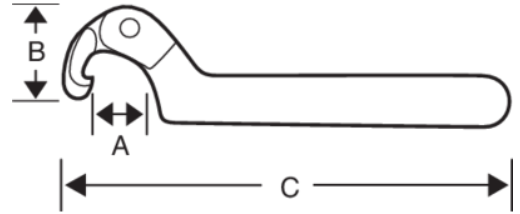

4106

Mafsallı ay anahtar, ayarlanabilir

ÜRÜN DETAYLARI

- Ayarlanabilir ay anahtar.
- Malzeme: Yüksek performans alaşım çelik
- Mafsallı baş farklı çaplardaki işlere uymak için esnektir.

- Mikro Mat finişli krom kaplama yüksek kaliteli yüzey sağlar
-

Follow the Fish!

ÜRÜN ÖZELLİKLERİ

Ürün	A	B	C	 g
4106-19-50	19-50 mm	25 mm	175 mm	103 g
4106-32-75	32-75 mm	50 mm	205 mm	103 g
4106-50-120	50-120 mm	70 mm	295 mm	205 g
4106-115-165	115-165 mm	100 mm	310 mm	364 g
4106-150-230	150-230 mm	120 mm	465 mm	1189 g