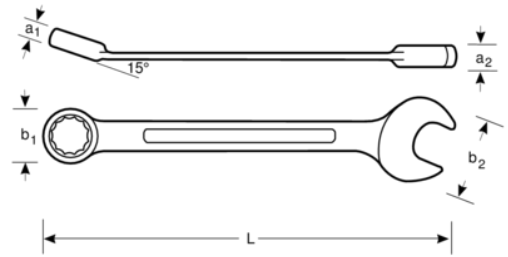

1RZ

Cırcırlı kombine anahtar, inç

ÜRÜN DETAYLARI

- Cırcırlı kombine anahtar, inç
- Standartlar: ISO 1711-1 ve DIN 3113
- Malzeme: Yüksek performans alaşım çelik
- Daha fazla erişim için daha ince açık ağız, açık ağızda 15° açı
- Çalışmalarda yüksek verimlilik için cırcır

- 5° hareket açısı
- 12 aşama Dynamic-Drive Profili somun ve civatalarda daha uzun ömür sağlar
- Sağ ve sol yönde hızlı değişiklik için geçiş düğmesi
- Daha büyük ve çift tarafta ölçü işaretlemesi
- Mikro Mat finişli krom kaplama yüksek kalite yüzey sağlamaktadır

Follow the Fish!

ÜRÜN ÖZELLİKLERİ

Ürün		L	a2	a1	b1	b2	 g
1RZ-1/4	1/4 in	128 mm	6.3 mm	3.9 mm	14 mm	15 mm	27 g
1RZ-5/16	5/16 in	140 mm	6.5 mm	4.3 mm	17 mm	16.7 mm	38 g
1RZ-11/32	11/32 in	150 mm	6.9 mm	4.9 mm	18.4 mm	18.8 mm	36 g
1RZ-3/8	3/8 in	158 mm	7.3 mm	5.0 mm	20.2 mm	20.8 mm	57 g
1RZ-7/16	7/16 in	165 mm	7.7 mm	5.3 mm	22 mm	23 mm	67 g
1RZ-1/2	1/2 in	178 mm	8.6 mm	6.1 mm	25.5 mm	26.8 mm	95 g
1RZ-9/16	9/16 in	190 mm	9 mm	6.5 mm	26.9 mm	29 mm	113 g
1RZ-5/8	5/8 in	208 mm	9.9 mm	7.1 mm	29.8 mm	33 mm	158 g
1RZ-11/16	11/16 in	225 mm	10.3 mm	7.5 mm	31.8 mm	36.5 mm	180 g
1RZ-3/4	3/4 in	247 mm	11.2 mm	8.6 mm	34 mm	39.4 mm	233 g
1RZ-7/8	7/8 in	288 mm	13 mm	9 mm	40 mm	46 mm	330 g
1RZ-15/16	15/16 in	321 mm	14.5 mm	10 mm	46 mm	52.2 mm	475 g