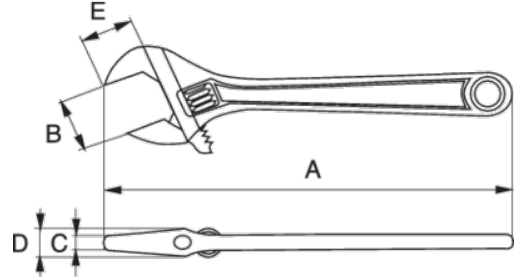

## ÜRÜN DETAYLARI

- Bilimsel ERGO™ prosese göre geliştirilmiş kurbağacıklar
- Özel kurbağacık anahtarlar, ekstra geniş ağız açıklığı
- Standartlar: ISO 6787, DIN 3117 Form, ASME B107.8M-1996 ve BS633
- Yüksek performanslı alaşımlı çelik
- Rahat ve kaymaz termoplastik sap tutamağı
- Ön ayar ve kat"i ölçüm için mm ölçek

- Çene, en sonuna kadar açıldığında bile yatağından çıkmaz.
- Daha fazla ağız açıklığı, rahat bir sap boyu ve düşük ağırlık
- Kafa, uygulama kolaylığı ve performansı birleştirir
- Tesisatçı ve diğer ustalar için mükemmel seçim
- Sola yönlü
- Siyah kaplama. Hassas sertleştirme ve antikorozyon işlemlidir.

## ÜRÜN ÖZELLİKLERİ

Ürün	<b>A</b>	<b>A</b>	<b>B</b>	<b>C</b>	<b>D</b>	<b>E</b>	 g
<b>9029</b>	170 mm	6 in	32 mm	5 mm	12,8 mm	29 mm	220 g
<b>9031</b>	218 mm	8 in	38 mm	5 mm	13,4 mm	34 mm	340 g
<b>9033</b>	270 mm	10 in	46 mm	8 mm	17,8 mm	41 mm	525 g
<b>9035</b>	324 mm	12 in	55 mm	9.5 mm	21.5 mm	50 mm	825 g