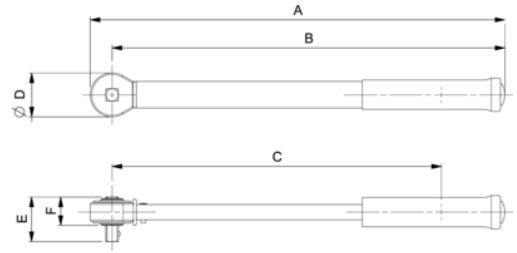

7455-1500

**Damga Skalı & Sabit Cırcır Kafalı
Mekanik Ayarlanabilir Kikli Tork
Anahtarı - 2 Bölmeli Tutamak**

ÜRÜN DETAYLARI

- N.m ve ft.lb olarak çift gösterge
- Saat yönü veya saat yönünün tersine kullanılabilir
- $\pm 4\%$ Saat yönü veya saat yönünün tersine kontrollü tork uygulamaları
- Kik sistemi sesli ve temassal ikazı harekete geçirir.
- 1" kare sürücüde 24 diş sabit cırcır başlık
- Tümü metal dayanıklı yalıtımlı (sızdırmaz mekanizmalı) anahtar
- Kullanım ve kalibrasyonda monte edilmek üzere 2 parça halinde tedarik edilir.
- Köpüklü metal kutu içinde sevk edilir.
- Uluslararası standartlar ile izlenebilen uygunluk beyanı ile tedarik edilmektedir.
- ISO 6789
- Üretim Yeri: Amerika Birleşik Devletleri

Follow the Fish!

ÜRÜN ÖZELLİKLERİ

Ürün: 7455-1500

	300-1500 Nm		258-1069 lb·ft		1 in
	10 Nm		7,4 lb·ft	A	1780 mm
B	1740 mm	C	1690 mm	D	78 mm
E	68 mm	F	38 mm		11.395 kg

Follow the Fish!