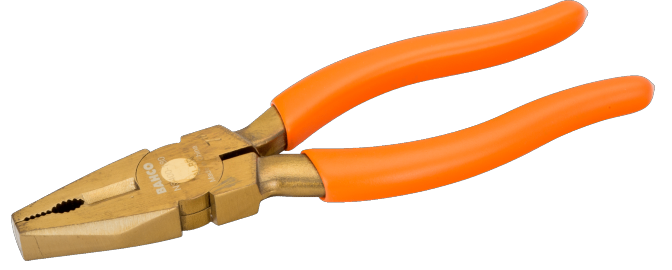

**NS400**

**Kıvılcım çıkarmaz kombine pense AL-BR**

## ÜRÜN DETAYLARI

- 1,0 Ø Cu ve Fe kablo kesme kapasiteli kombine penseler
- Malzeme: Alemnium-Bronz
- Kıvılcım Çıkarmaz
- PCV kaplamalı tutma sapı
- Dövülmüş çelik
- ISO 5746 standartına uygun

## ÜRÜN ÖZELLİKLERİ

Ürün	A	C	D	F	g
NS400-160	155 mm	24 mm	10 mm	10 mm	165 g
NS400-180	175 mm	26 mm	11 mm	11 mm	240 g
NS400-200	200 mm	28 mm	12 mm	12 mm	310 g

**Follow the Fish!**