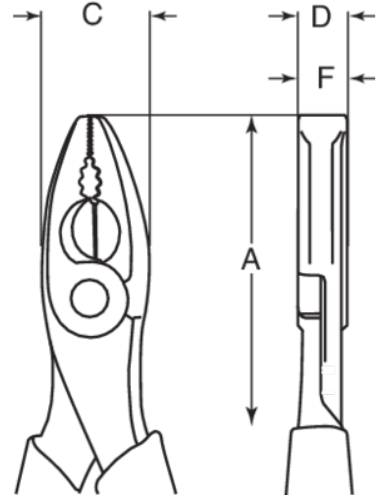

**NS400**

**Kıvılcım çıkarmaz kombine pense AL-BR**

## ÜRÜN DETAYLARI

- 1,0 Ø Cu ve Fe kablo kesme kapasiteli kombine penseler
- Malzeme: Alemnium-Bronz
- Kıvılcım Çıkarmaz
- PCV kaplamalı tutma sapı
- Dövülmüş çelik
- ISO 5746 standartına uygun

## ÜRÜN ÖZELLİKLERİ

Ürün	A	C	D	F	g
NS400-160	155 mm	24 mm	10 mm	10 mm	165 g
NS400-180	175 mm	26 mm	11 mm	11 mm	240 g
NS400-200	200 mm	28 mm	12 mm	12 mm	310 g

**Follow the Fish!**