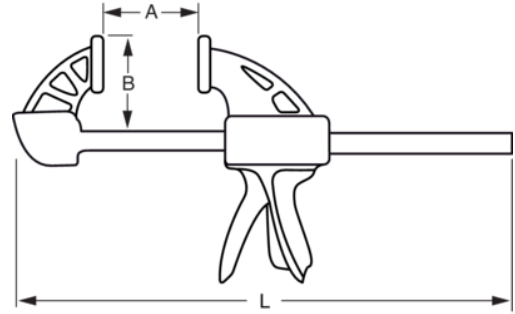

### ÜRÜN DETAYLARI

- QGC kelepçe, QCB ve QCS kelepçelere oranla çok az daha ufak olup, dar alanlarda veya daha küçük el boyutlarına sahip kişiler için uygundur.
- 125 kgye kadar olan ağırlıkları kelepçelebilir
- Germe işlemi için uygun hale getirilebilir.

### ÜRÜN ÖZELLİKLERİ

Ürün	$L$	A	B	g
QCG-150	380 mm	150 mm	70 mm	510 g

Follow the Fish!