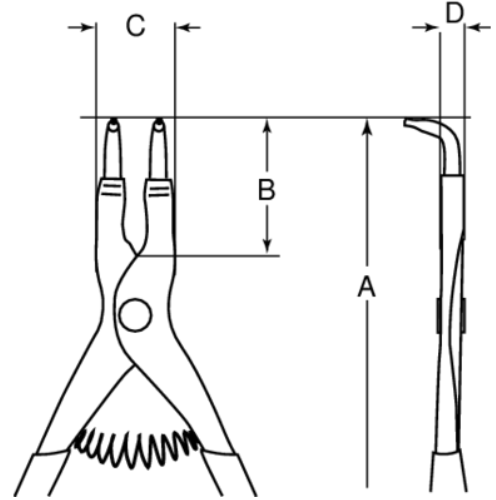

2990-180 Dış segman pensesi

ÜRÜN DETAYLARI

- Dış segman pensesi. Açma yaylıDIN: 5256Yüzey: Siyah, pasa karşı koruma amaçlı işlem görmüş. Malzeme: Yüksek performans alaşım çeliği. Saplar PVC kaplı.Şekil: 90° eğimli çeneler, dövme uçlar.

ÜRÜN ÖZELLİKLERİ

Ürün	A	B	C	D			
2990-180	180 mm	42 mm	22 mm	10.5 mm	19-60 mm	1.7 mm	185 g

Follow the Fish!