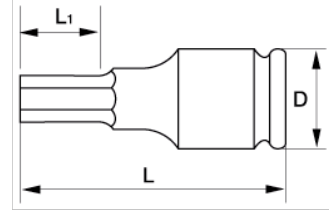

7993S0190

1/2" Altıgen Uçlu lokma sürücü

ÜRÜN DETAYLARI

- 1/2" Altıköşeli lokma
- Yüzey: Dövme, fosfatlanmış.
- Malzeme: VANADIUM-EXTRA.
- Makine kullanımı içindir
- Maksimum güvenlik için sıkıştırma yaylarını kullanınız!

ÜRÜN ÖZELLİKLERİ

Ürün		D	L	L1		
7993S0190	19 mm	30 mm	50 mm	26 mm	K560F-5	170 g

Follow the Fish!