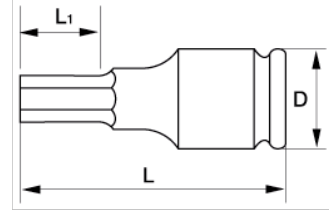

7993S0080

1/2" Altıgen Uçlu lokma sürücü

ÜRÜN DETAYLARI

- 1/2" Altıköşeli lokma
- Yüzey: Dövme, fosfatlanmış.
- Malzeme: VANADIUM-EXTRA.
- Makine kullanımı içindir
- Maksimum güvenlik için sıkıştırma yaylarını kullanınız!

ÜRÜN ÖZELLİKLERİ

Ürün		D	L	L1		
7993S0080	8 mm	25 mm	44 mm	12 mm	K560F-4	65 g

Follow the Fish!