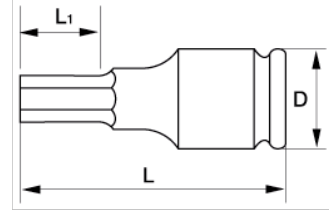

7993S0050

1/2" Altıgen Uçlu lokma sürücü

## ÜRÜN DETAYLARI

- 1/2" Altıköşeli lokma
- Yüzey: Dövme, fosfatlanmış.
- Malzeme: VANADIUM-EXTRA.
- Makine kullanımı içindir
- Maksimum güvenlik için sıkıştırma yaylarını kullanınız!

## ÜRÜN ÖZELLİKLERİ

Ürün		D	L	L1		
7993S0050	5 mm	25 mm	40 mm	8 mm	K560F-4	60 g

Follow the Fish!