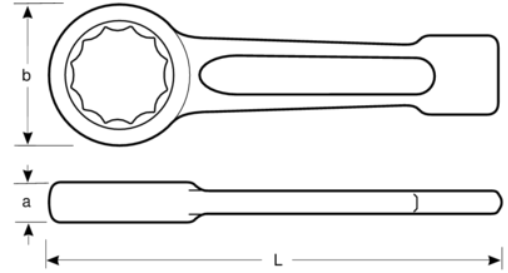

7444SG-Z-4.1/2 yıldız çakma anahtar

ÜRÜN DETAYLARI

- Yıldız çakma anahtar.
- Yüzey: Çelik Grisi
- Malzeme: ÖZEL DÖVME ÇELİK
- Kısa ve güçlü, profil verilmiş gövde ve tersane, demiryolu vb. ağır endüstri uygulamalarında çekiç darbe pleyti olan anahtar.

ÜRÜN ÖZELLİKLERİ

Ürün	L	A	b	g
7444SG-Z-4.1/2	450 mm	48 mm	170 mm	8500 g

Follow the Fish!