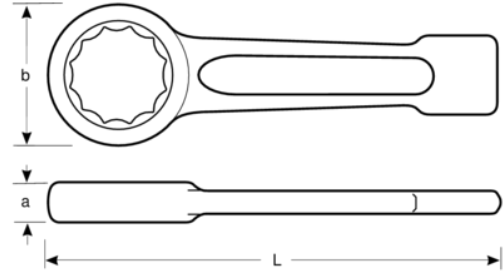

## 7444SG-M-170 Yıldız çakma anahtar

### ÜRÜN DETAYLARI

- Yıldız çakma anahtar
- DIN 7444
- Yüzey: Çelik grisi

- Malzeme: ÖZEL DÖVME ÇELİK
- Kısa ve güçlü, profil verilmiş gövde ve tersane, demiryolu ve benzeri ağır endüstri uygulamalarında çekiç darbe pleyti olan anahtar.

### ÜRÜN ÖZELLİKLERİ

Ürün		<b>L</b>	<b>a</b>	<b>B</b>	
<b>7444SG-M-170</b>	170 mm	650 mm	70 mm	565 mm	25000 g

Follow the Fish!