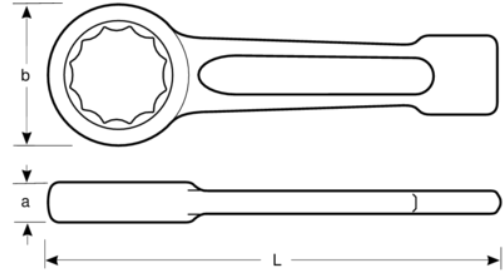

7444SG-M-125

Yıldız çakma anahtar

ÜRÜN DETAYLARI

- Yıldız çakma anahtar
- DIN 7444
- Yüzey: Çelik grisi

- Malzeme: ÖZEL DÖVME ÇELİK
- Kısa ve güçlü, profil verilmiş gövde ve tersane, demiryolu ve benzeri ağır endüstri uygulamalarında çekiç darbe pleyti olan anahtar.

ÜRÜN ÖZELLİKLERİ

Ürün		L	a	B	
7444SG-M-125	125 mm	480 mm	54 mm	182 mm	8500 g

Follow the Fish!