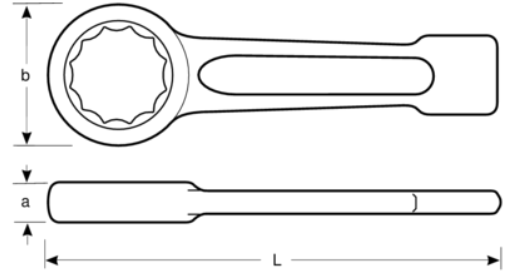

7444SG-M-60 Yıldız çakma anahtar

ÜRÜN DETAYLARI

- Yıldız çakma anahtar
- DIN 7444
- Yüzey: Çelik grisi

- Malzeme: ÖZEL DÖVME ÇELİK
- Kısa ve güçlü, profil verilmiş gövde ve tersane, demiryolu ve benzeri ağır endüstri uygulamalarında çekiç darbe pleyti olan anahtar.

ÜRÜN ÖZELLİKLERİ

Ürün		L	a	B	
7444SG-M-60	60 mm	280 mm	26 mm	93 mm	1650 g

Follow the Fish!