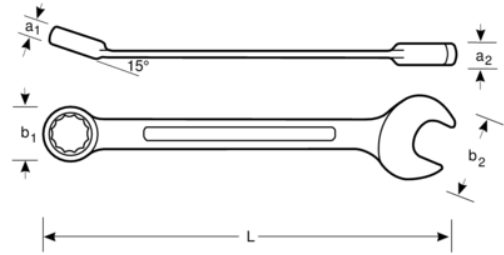

### ÜRÜN DETAYLARI

- Cırcırlı kombine anahtar, metrik.
- Standartlar: ISO 1711-1 ve DIN 3113
- Malzeme: Yüksek performanslı alaşım çelik
- Daha iyi erişim için daha ince açık ağız ve açık ağızda 15°
- Çalışmalarda yüksek verimlilik için cırcır

- 12 aşama Dynamic-Drive Profili somun ve civatalar için daha fazla ömür sağlar
- 5° hareket açısı
- Sağ ve sol yönde hızlı değiştirmek için düğme
- Daha büyük ve çift tarafta ölçü işareti
- Mikro Mat finişli krom kaplama yüksek kalitede yüzey sağlar

## ÜRÜN ÖZELLİKLERİ

Ürün		<b>L</b>	<b>a1</b>	<b>a2</b>	<b>b1</b>	<b>b2</b>	
<b>1RM-32</b>	32 mm	425 mm	17.5 mm	12.5 mm	62.5 mm	66.4 mm	900 g