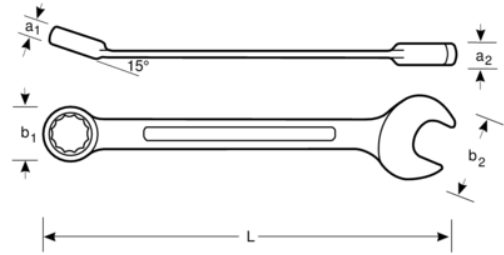

1RM-30

Cırcırlı kombine anahtar

ÜRÜN DETAYLARI

- Cırcırlı kombine anahtar, metrik.
- Standartlar: ISO 1711-1 ve DIN 3113
- Malzeme: Yüksek performanslı alaşım çelik
- Daha iyi erişim için daha ince açık ağız ve açık ağızda 15°
- Çalışmalarda yüksek verimlilik için cırcır

- 12 aşama Dynamic-Drive Profili somun ve civatalar için daha fazla ömür sağlar
- 5° hareket açısı
- Sağ ve sol yönde hızlı değiştirmek için düğme
- Daha büyük ve çift tarafta ölçü işareti
- Mikro Mat finişli krom kaplama yüksek kalitede yüzey sağlar

Follow the Fish!

ÜRÜN ÖZELLİKLERİ

Ürün		L	a1	a2	b1	b2	
1RM-30	30 mm	393 mm	17 mm	11.4 mm	58.5 mm	62.7 mm	750 g