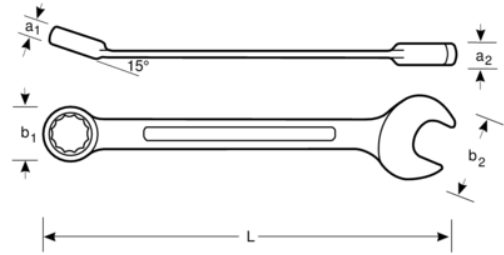

### ÜRÜN DETAYLARI

- Cırcırlı kombine anahtar, metrik.
- Standartlar: ISO 1711-1 ve DIN 3113
- Malzeme: Yüksek performanslı alaşım çelik
- Daha iyi erişim için daha ince açık ağız ve açık ağızda 15°
- Çalışmalarda yüksek verimlilik için cırcır

- 12 aşama Dynamic-Drive Profili somun ve civatalar için daha fazla ömür sağlar
- 5° hareket açısı
- Sağ ve sol yönde hızlı değiştirmek için düğme
- Daha büyük ve çift tarafta ölçü işareti
- Mikro Mat finişli krom kaplama yüksek kalitede yüzey sağlar

## ÜRÜN ÖZELLİKLERİ

Ürün		<b>L</b>	<b>a1</b>	<b>a2</b>	<b>b1</b>	<b>b2</b>	
<b>1RM-16</b>	16 mm	208 mm	9.9 mm	7.2 mm	30 mm	33.4 mm	158 g

**Follow the Fish!**