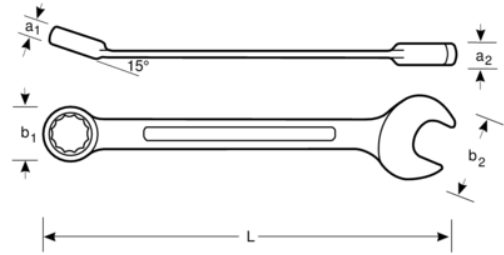

#### ÜRÜN DETAYLARI

- Cırcırlı kombine anahtar, metrik.
- Standartlar: ISO 1711-1 ve DIN 3113
- Malzeme: Yüksek performanslı alaşım çelik
- Daha iyi erişim için daha ince açık ağız ve açık ağızda 15°
- Çalışmalarda yüksek verimlilik için cırcır

- 12 aşama Dynamic-Drive Profili somun ve civatalar için daha fazla ömür sağlar
- 5° hareket açısı
- Sağ ve sol yönde hızlı değiştirmek için düğme
- Daha büyük ve çift tarafta ölçü işareti
- Mikro Mat finişli krom kaplama yüksek kalitede yüzey sağlar

## ÜRÜN ÖZELLİKLERİ

Ürün		<b>L</b>	<b>a1</b>	<b>a2</b>	<b>b1</b>	<b>b2</b>	
<b>1RM-12</b>	12 mm	172 mm	8.2 mm	6.0 mm	22.7 mm	25 mm	82 g

**Follow the Fish!**