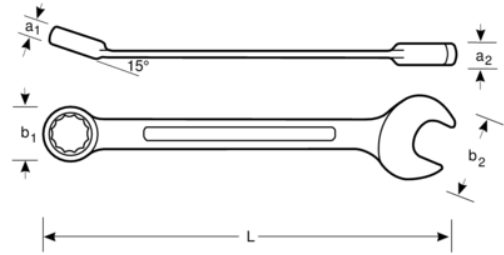

1RM-10

Cırcırlı kombine anahtar

ÜRÜN DETAYLARI

- Cırcırlı kombine anahtar, metrik.
- Standartlar: ISO 1711-1 ve DIN 3113
- Malzeme: Yüksek performanslı alaşım çelik
- Daha iyi erişim için daha ince açık ağız ve açık ağızda 15°
- Çalışmalarda yüksek verimlilik için cırcır

- 12 aşama Dynamic-Drive Profili somun ve civatalar için daha fazla ömür sağlar
- 5° hareket açısı
- Sağ ve sol yönde hızlı değiştirmek için düğme
- Daha büyük ve çift tarafta ölçü işareti
- Mikro Mat finişli krom kaplama yüksek kalitede yüzey sağlar

Follow the Fish!

ÜRÜN ÖZELLİKLERİ

Ürün		L	a1	a2	b1	b2	
1RM-10	10 mm	159 mm	7.3 mm	5.3 mm	20 mm	20.8 mm	59 g