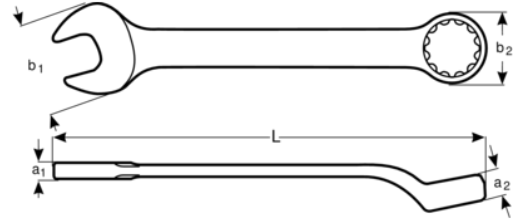

1952M-50

Kombine anahtar, eğimli, metrik

ÜRÜN DETAYLARI

- Kombine anahtar, eğimli, Metrik.
- DIN 3113 / ISO 3318 / ISO 7738
- Yüzey: hassas parlatılmış, krom-nikel kaplama

- Malzeme: VANADIUM-EXTRA Açık ağız 15° açıda, yıldız ağız 10° eğimli, her iki ağız aynı ölçüde.
- 36 mm'ye kadar Dinamik-Drive-Profilli.
- SB = Plastik kartlı parakende paket.

ÜRÜN ÖZELLİKLERİ

Ürün		L	a1	a2	b1	b2	
1952M-50	50 mm	560 mm	16.3 mm	26.2 mm	104.4 mm	74.9 mm	2200 g

Follow the Fish!