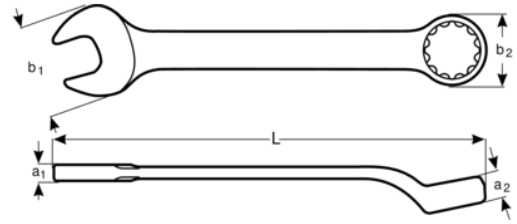

**1952M-21**

**Kombine anahtar, eğimli, metrik**

## ÜRÜN DETAYLARI

- Kombine anahtar, eğimli, Metrik.
- DIN 3113 / ISO 3318 / ISO 7738
- Yüzey: hassas parlatılmış, krom-nikel kaplama

- Malzeme: VANADIUM-EXTRA Açık ağız 15° açıda, yıldız ağız 10° eğimli, her iki ağız aynı ölçüde.
- 36 mm'ye kadar Dinamik-Drive-Profilli.
- SB = Plastik kartlı parakende paket.

## ÜRÜN ÖZELLİKLERİ

Ürün		<b>L</b>	<b>a1</b>	<b>a2</b>	<b>b1</b>	<b>b2</b>	
<b>1952M-21</b>	21 mm	283 mm	8.6 mm	13.8 mm	46 mm	32 mm	268 g

**Follow the Fish!**