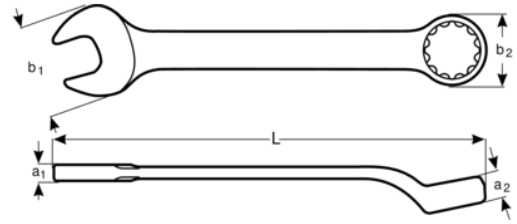

**1952M-14**

**Kombine anahtar, eğimli, metrik**

## ÜRÜN DETAYLARI

- Kombine anahtar, eğimli, Metrik.
- DIN 3113 / ISO 3318 / ISO 7738
- Yüzey: hassas parlatılmış, krom-nikel kaplama

- Malzeme: VANADIUM-EXTRA Açık ağız 15° açıda, yıldız ağız 10° eğimli, her iki ağız aynı ölçüde.
- 36 mm'ye kadar Dinamik-Drive-Profilli.
- SB = Plastik kartlı parakende paket.

## ÜRÜN ÖZELLİKLERİ

Ürün		<b>L</b>	<b>a1</b>	<b>a2</b>	<b>b1</b>	<b>b2</b>	
<b>1952M-14</b>	14 mm	185 mm	5.8 mm	10.2 mm	32 mm	21.7 mm	85 g

**Follow the Fish!**