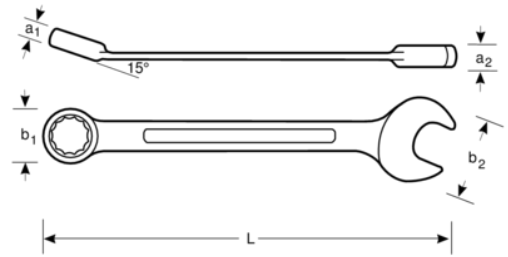

1RZ-7/8

Cırcırlı kombine anahtar, inç

ÜRÜN DETAYLARI

- Cırcırlı kombine anahtar, inç
- Standartlar: ISO 1711-1 ve DIN 3113
- Malzeme: Yüksek performans alaşım çelik
- Daha fazla erişim için daha ince açık ağız, açık ağızda 15° açı
- Çalışmalarda yüksek verimlilik için cırcır

- 5° hareket açısı
- 12 aşama Dynamic-Drive Profili somun ve civatalarda daha uzun ömür sağlar
- Sağ ve sol yönde hızlı değişiklik için geçiş düğmesi
- Daha büyük ve çift tarafta ölçü işaretlemesi
- Mikro Mat finişli krom kaplama yüksek kalite yüzey sağlamaktadır

Follow the Fish!

ÜRÜN ÖZELLİKLERİ

Ürün		L	a2	a1	b1	b2	
1RZ-7/8	7/8 in	288 mm	13 mm	9 mm	40 mm	46 mm	330 g

Follow the Fish!