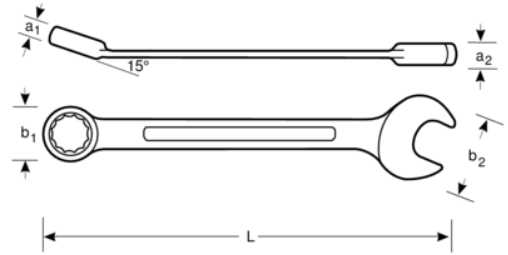

1RZ-11/32

Cırcırlı kombine anahtar, inç

ÜRÜN DETAYLARI

- Cırcırlı kombine anahtar, inç
- Standartlar: ISO 1711-1 ve DIN 3113
- Malzeme: Yüksek performans alaşım çelik
- Daha fazla erişim için daha ince açık ağız, açık ağızda 15° açı
- Çalışmalarda yüksek verimlilik için cırcır

- 5° hareket açısı
- 12 aşama Dynamic-Drive Profili somun ve civatalarda daha uzun ömür sağlar
- Sağ ve sol yönde hızlı değişiklik için geçiş düğmesi
- Daha büyük ve çift tarafta ölçü işaretlemesi
- Mikro Mat finişli krom kaplama yüksek kalite yüzey sağlamaktadır

Follow the Fish!

ÜRÜN ÖZELLİKLERİ

Ürün		L	a2	a1	b1	b2	
1RZ-11/32	11/32 in	150 mm	6.9 mm	4.9 mm	18.4 mm	18.8 mm	36 g

Follow the Fish!