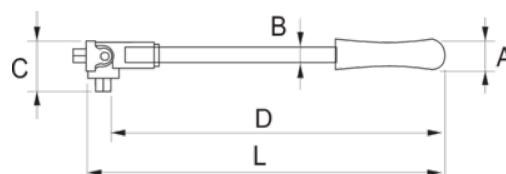

8158-10
Páka s kĺbom 1/2"

ÚDAJE O VÝROBKU

- Kĺbová páka 1/2"
- Vysoko výkonná legovaná oceľ.
- Matný povrch.
- ISO 3315 / 1174
- DIN 3122 / 3123 / 3120
- Maloobchodné balenie.

VLASTNOSTI VÝROBKU

Produkt		A	B	C	D	
8158-10	270 mm	27.7 mm	16.5 mm	36.5 mm	257 mm	450 g