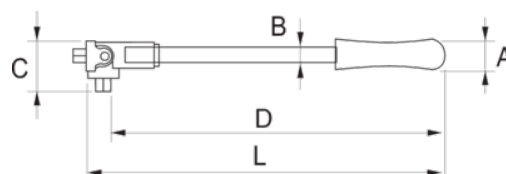

8158

Páka s kĺbom 1/2"

ÚDAJE O VÝROBKU

- Kĺbová páka 1/2"
- Vysoko výkonná legovaná oceľ.
- Matný povrch.
- ISO 3315 / 1174
- DIN 3122 / 3123 / 3120
- Maloobchodné balenie.

Follow the Fish!

VLASTNOSTI VÝROBKU

Produkt		A	B	C	D	
8158-10	270 mm	27.7 mm	16.5 mm	36.5 mm	257 mm	450 g
8158-15	390 mm	27.7 mm	16.5 mm	36.5 mm	378 mm	610 g
SB8158-10	270 mm	27.7 mm	16.5 mm	36.5 mm	257 mm	450 g
SB8158-15	390 mm	27.7 mm	16.5 mm	36.5 mm	378 mm	610 g