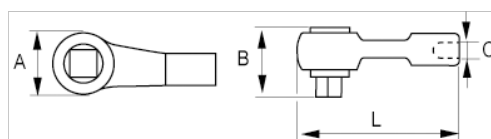

9550N/A

Príslušenstvo pre 1" račňu

ÚDAJE O VÝROBKU

- 72 zubov / uhol záberu 5°
- Funkcia rýchleho uvoľnenia pre rýchle a bezpečné používanie
- S protišmykovým systémom výmeny kovových krúžkov
- Vysokovýkonná legovaná oceľ
- Mikromatný pochrómovaný povrch
- 9550N/A plus 9550N/B = 9550N
- Náhradné diely sú k dispozícii
- ISO 3315 / DIN 3122 / ISO 1174-2 / DIN 3120

Follow the Fish!

VLASTNOSTI VÝROBKU

Produkt				A	B	C	L	
9550N/A	1 in	5 °	72	70 mm	79.5 mm	25.1 mm	195 mm	2110 g

Follow the Fish!