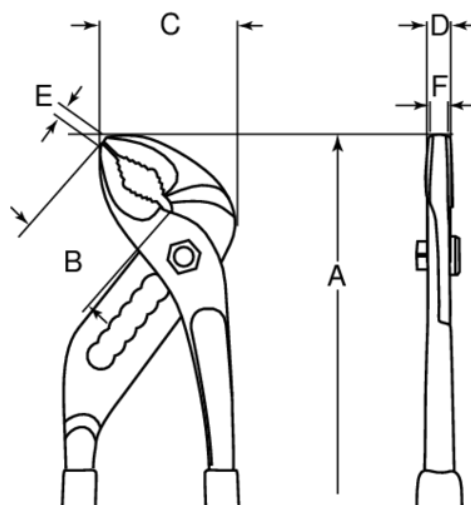

221 D - 225 D Kliešte s posuvným kĺbom

ÚDAJE O VÝROBKU

- ISO 8976
- Pchová úprava: čierne, s ochranou proti korózii, rukoväte s povlakom z PVC pre pohodlnejšie držanie.
- Materiál: vysoko kvalitná legovaná oceľ.
- S rovnobežným postavením čelustí vo všetkých polohách až po maximálne rozovretie.

VLASTNOSTI VÝROBKU

Produkt		A	B	C	D	E	F		
221 D	3	117 mm	16 mm	18 mm	5 mm	3 mm	5.0 mm	18 mm	60 g
222 D	4	150 mm	22 mm	23.5 mm	6.5 mm	4 mm	6.5 mm	23 mm	100 g
223 D	5	192 mm	25 mm	28 mm	7.5 mm	4.5 mm	7.5 mm	32 mm	185 g
224 D	5	240 mm	30 mm	35 mm	9.5 mm	5.5 mm	9.5 mm	45 mm	345 g
225 D	6	305 mm	38 mm	42 mm	11.5 mm	4.5 mm	11.5 mm	58 mm	535 g