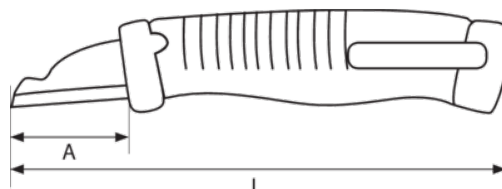

SB2446-EL
Elektrikársky odizolovací nôž

ÚDAJE O VÝROBKU

- Elektrikársky nôž na odizolovanie oboma rukami
- Špeciálne ostrie na odizolovanie oboma rukami
- Maloobchodné balenie

VLASTNOSTI VÝROBKU

Produkt	L	A	g
SB2446-EL	150 mm	32 mm	120 g