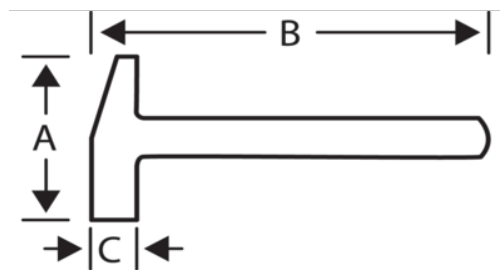

### ÚDAJE O VÝROBKU

- Stolárske kladivo. Francúzsky profil.
- Rukoväť z prvotriedneho pravého jaseňového dreva s priamymi vláknami, bez uzlov.

- Podľa DIN 5109, certifikát GS.

## VLASTNOSTI VÝROBKU

Produkt		<b>A</b>	<b>B</b>	<b>C</b>	
<b>483-16</b>	100 g	74 mm	260 mm	14 mm	140 g
<b>483-20</b>	160 g	88 mm	260 mm	18 mm	210 g
<b>483-22</b>	200 g	98 mm	260 mm	22 mm	280 g
<b>483-25</b>	300 g	105 mm	300 mm	25 mm	380 g
<b>483-28</b>	400 g	115 mm	300 mm	28 mm	500 g