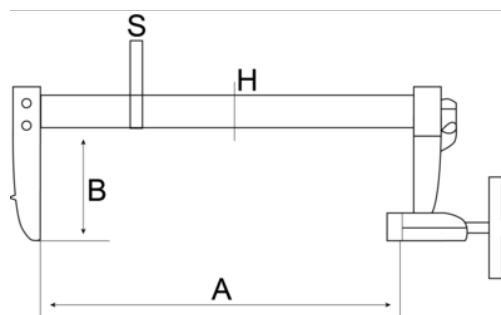

3066

Oceľová zvierka

ÚDAJE O VÝROBKU

- Oceľová zvierka.
- Kovová rukoväť.
- Nekĺzavý brzdíaci mechanizmus.

VLASTNOSTI VÝROBKU

Produkt	A	B	H	S	
306601500	165 mm	90 mm	30 mm	8 mm	1.18 kg
306602000	200 mm	90 mm	30 mm	8 mm	1.26 kg
306603000	310 mm	90 mm	30 mm	8 mm	1.43 kg
306604000	410 mm	90 mm	30 mm	8 mm	1.63 kg