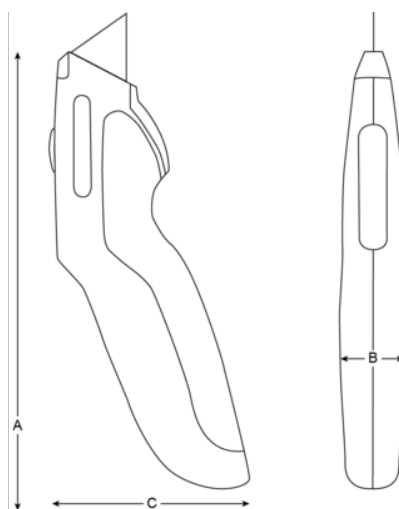

## KBFU-01 Nože s pevnou čepeľou

### ÚDAJE O VÝROBKU

- Nože s pevnou čepeľou.
- Jednoduché otváranie z boku pre výmenu čepele.
- Miesto pre 5 čepeľí.
- Uchopová plocha z príjemného TPR materiálu.

### VLASTNOSTI VÝROBKU

Produkt	A	B	C	g
KBFU-01	170 mm	23 mm	70 mm	120 g

Follow the Fish!