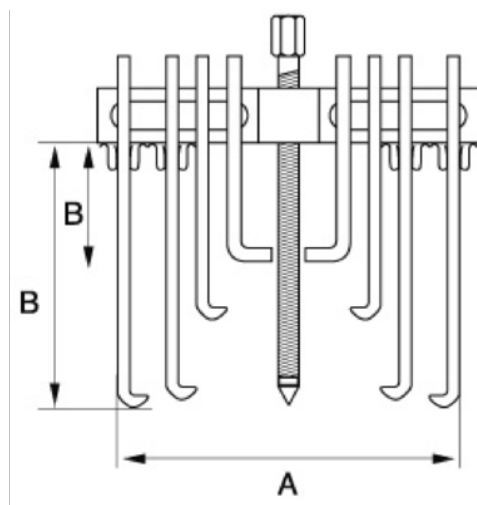

4540
Sťahovák

ÚDAJE O VÝROBKU

- Multi sťahovák.
- Môže byť použitý ako vnútorný aj vonkajší sťahovák.

VLASTNOSTI VÝROBKU

Produkt	A	B	
4540-17	30-170 mm	65-140 mm	2580 g
4540-17/S			200 g
4540-25	75-250 mm	77-180 mm	5800 g
4540-25/S			500 g