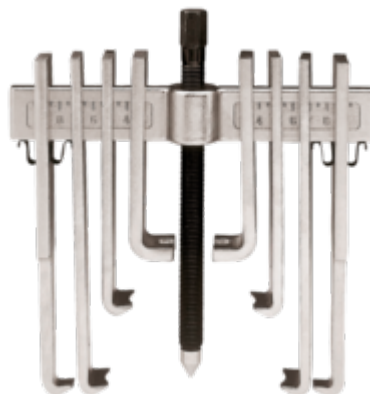

4540
Sťahovák

ÚDAJE O VÝROBKU

- Multi sťahovák.
- Môže byť použitý ako vnútorný aj vonkajší sťahovák.

VLASTNOSTI VÝROBKU

Produkt	A	B	
4540-17	30-170 mm	65-140 mm	2580 g
4540-17/S			200 g
4540-25	75-250 mm	77-180 mm	5800 g
4540-25/S			500 g