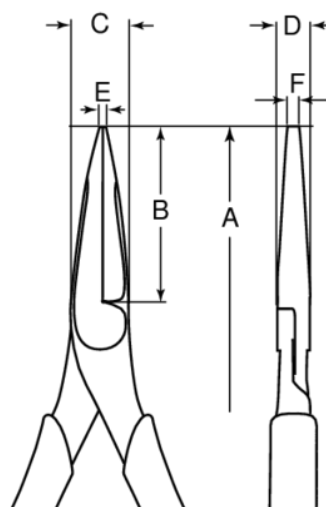

2471G

Kliešte s plochými čeľustami

ÚDAJE O VÝROBKU

- ISO 5745
- Povrchová úprava: lakované a leštené pre vyššiu protikoróznú ochranu.
- Materiál: vysoko výkonná legovaná oceľ, 2-zložková rukoväť umožňuje dokonalé uchopenie.

VLASTNOSTI VÝROBKU

Produkt		B	C	D	E	F	
2471 G-160	165 mm	50 mm	18 mm	9 mm	3 mm	9 mm	160 g

Follow the Fish!