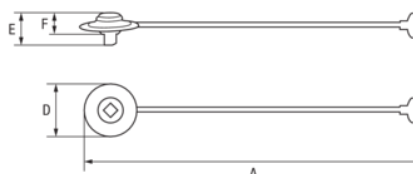

7851-G

Merač uhla so svorkou

ÚDAJE O VÝROBKU

- Umožňuje odmerať uhol natočenia s akýmkoľvek momentovým kľúčom alebo iným štandardným náradím.
- Hodnoty uhla v stupňoch.
- Môže sa používať s otáčaním doprava alebo doľava
- Nepretržitý vizuálny signál na číselníku.
- Dostupný s 1/2" štvorhranným unášačom.
- Flexibilné rameno s upevňovacou svorkou.

VLASTNOSTI VÝROBKU

Produkt		A	D	E	F	
7851-G	1/2 in	555 mm	80 mm	40 mm	30 mm	0.350 kg

Follow the Fish!